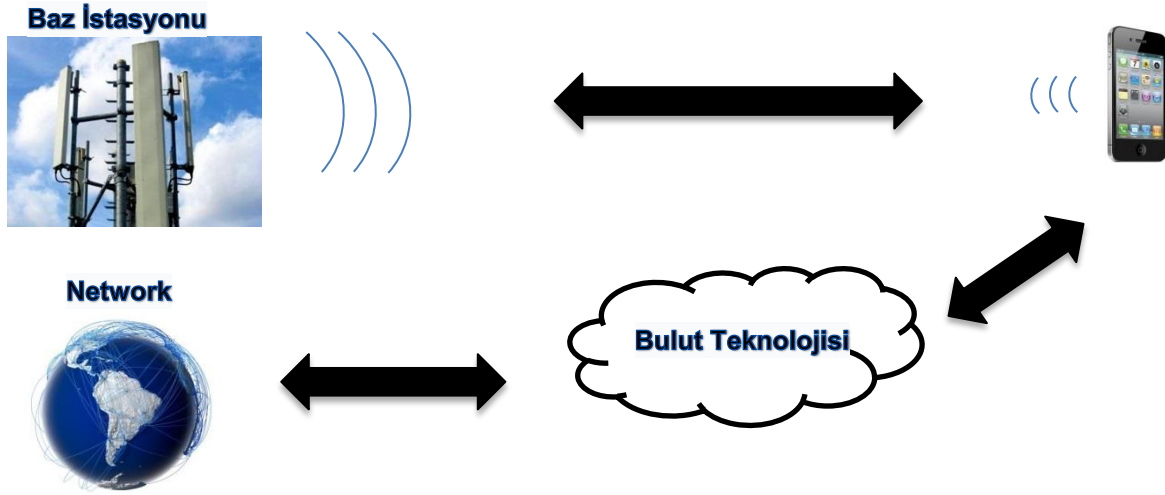

GSM/Network Nem/Sıcaklık/Gaz Ölçümü Çözümlerimiz

- Nem / Sıcaklık / Gaz Ölçümleri
- İstedığınız değerlerde sizleri otomatik bilgilendirme sistemi
- Network veya GSM tabanlı çalışma
- Esnek yapı ve ilave modüller
- Tamamen bir Netlen Bilişim Tasarımı