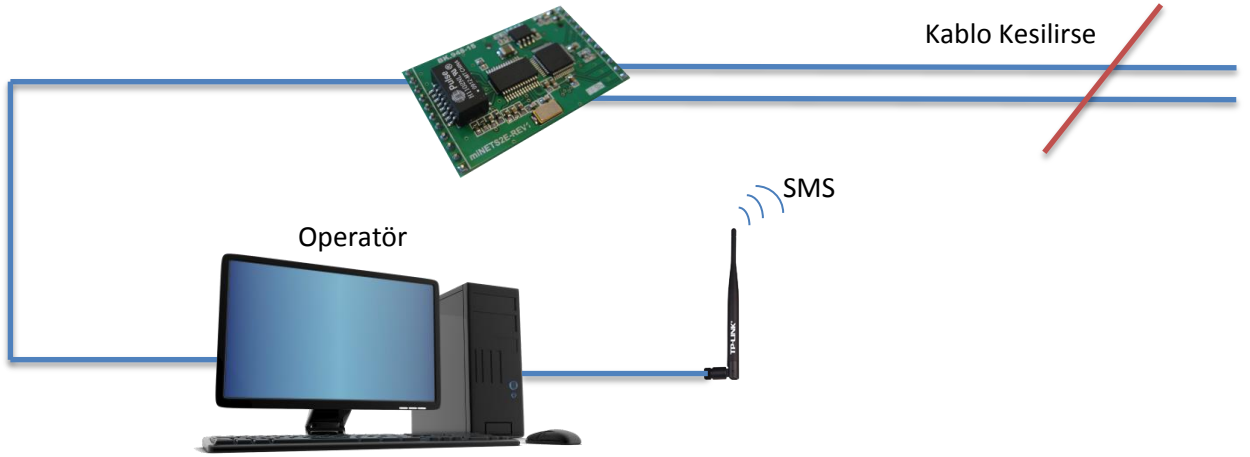

Kablo Alarm Sistemimiz

Kablonuz kesildiğinde kart alarm üretip Operatör ilgili kablonun kesildiğini görebilecek , isteğe bağlı olarak kablo alarm cihazı SMS ve e-mail alarm sistemine entegre edilebilir