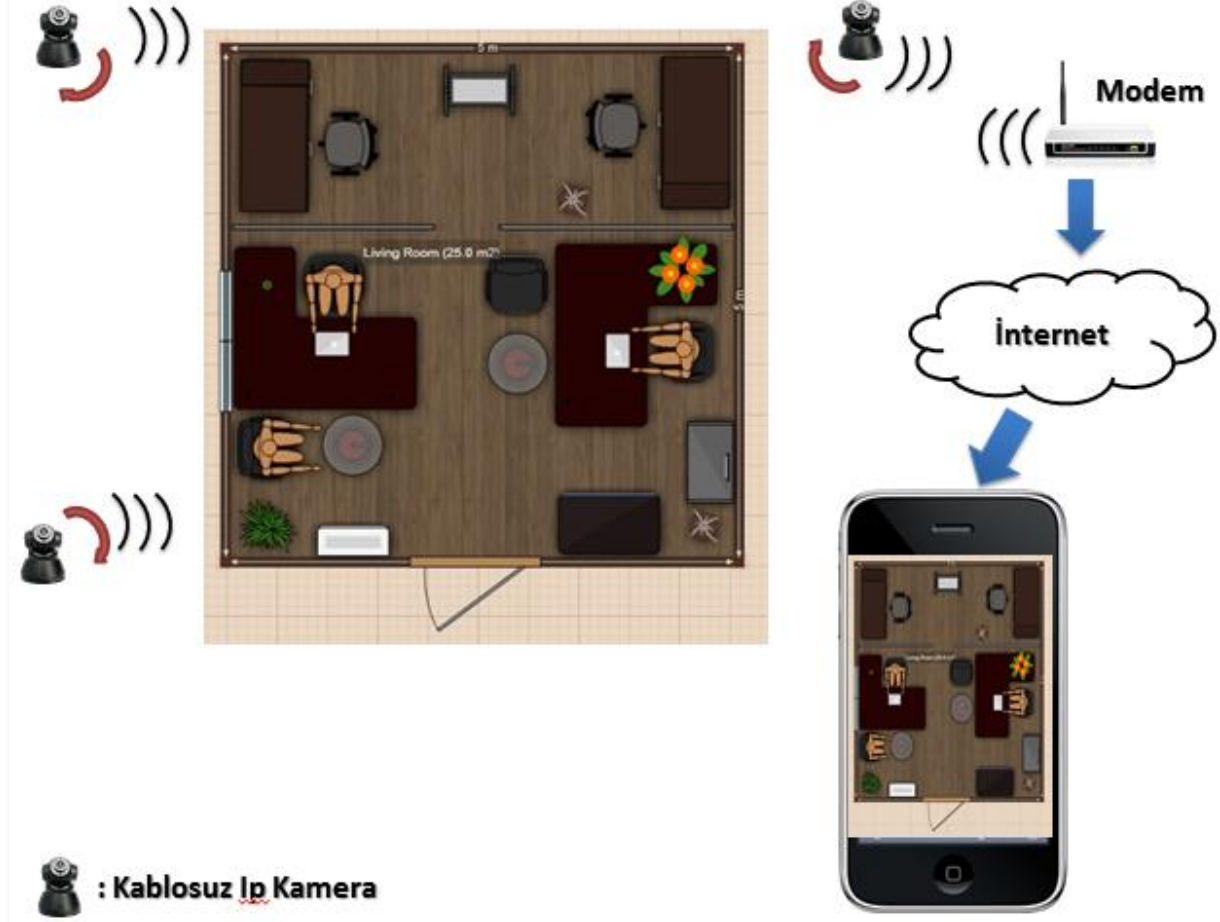

- Ev ve Ofis Mobil İzleme Çözümleri :

Kameraların cep telefonu ile kontrol ve hareket imkanı var , çift taraflı ses taşıma özelliği , hareket sensörü ile ortamdaki değişikliği mail atıyor , ücretsiz mobil yazılım paketi ile çözümümüzü sunuyoruz .

Sistem avantajları :

- Hareket duyarlılığı
- Mail gönderme özelliği
- İnternette ulaşabilme
- Cep telefonundan bağlanma ve izleme
- Cep telefonu ile kamerayı kontrol etme
- Ses gönderme ve alma özelliği
- Gece görüş özelliği
- Kablosuz bağlantı özelliği
- Cd ile kolay kurulum (hem pc hem de cep telefonu kurulumu)
- 90 derece dikey , 270 derece yatay hareket özelliği
- Kayıt özelliği