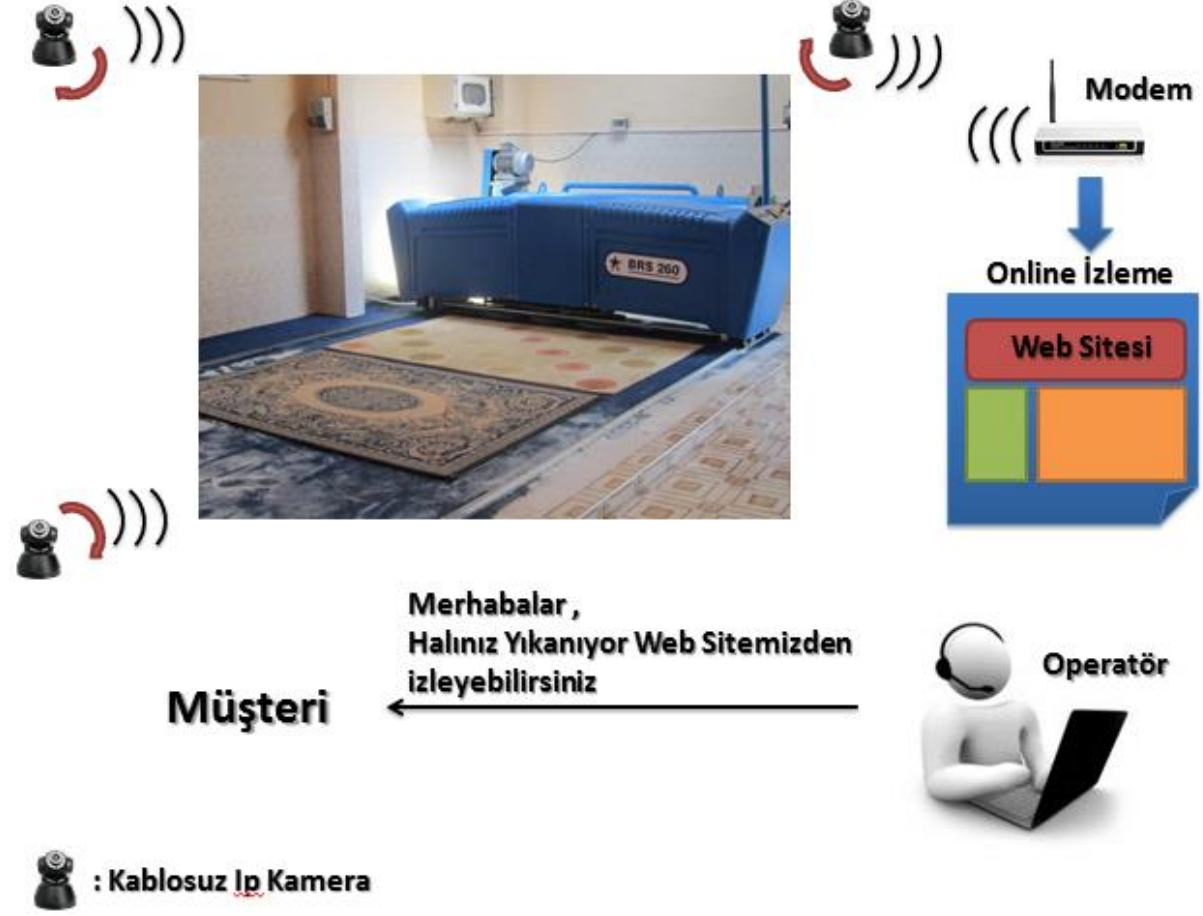

### Sistem avantajları :

- Hareket duyarlılığı
- Mail gönderme özelliği
- İnternette ulaşabilme
- Cep telefonundan bağlanma ve izleme
- Cep telefonu ile kamerayı kontrol etme
- Ses gönderme ve alma özelliği
- Gece görüş özelliği
- Kablosuz bağlantı özelliği
- Cd ile kolay kurulum ( hem pc hem de cep telefonu kurulumu )
- 90 derece dikey , 270 derece yatay hareket özelliği
- Kayıt özelliği