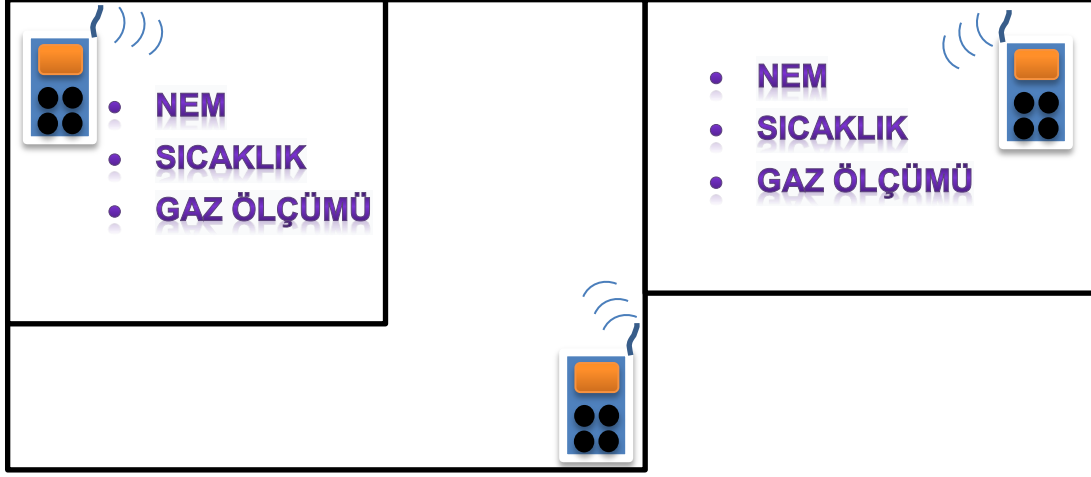

GSM/Network Nem/Sıcaklık/Gaz Ölçümü Çözümlerimiz

- Nem / Sıcaklık / Gaz Ölçümleri
- İstedığınız değerlerde sizleri otomatik bilgilendirme sistemi
- Network veya GSM tabanlı çalışma
- Esnek yapı ve ilave modüller
- Tamamen bir Netlen Bilişim Tasarımı